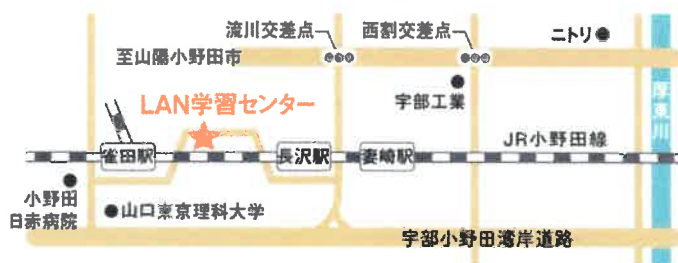

通学から卒業までしっかりサポート。

個別対応での説明
と施設見学

駄菓子つかみどり
アルコール滅菌シート
プレゼント!

オープンキャンパスはコロナウイルス感染予防対策を実施し、皆さまが安心安全にご来場頂けるように教職員一同努めてまいります。

お問合せ

学校法人 山口精華学園

精華学園高等学校 LAN 学習センター

〒759-0206

山口県宇部市大字東須恵1271-15

Tel・Fax **0836-44-4423**

Email : school@okamura21.com

JR小野田線・長門長沢駅から徒歩4分 / JR山陽本線・宇部駅(送迎あり)
山口東京理科大学の近く、宇部市街地からは湾岸道路で約10分です。

学校説明会

■ 開催日程

9月18日(土)・10月16日(土)・11月14日(日)
(午前10時～午後3時)

その他の日程 12月18日(土)、2022年1月15日(土)、2月19日(土)
平日は随時、面談を受け付けています。