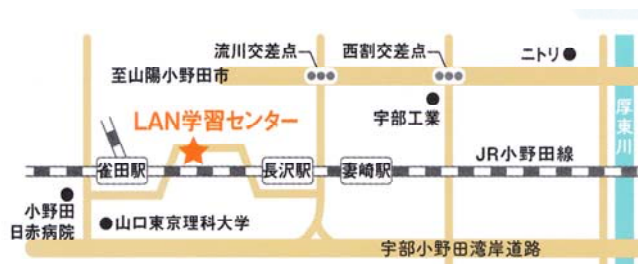

OPEN 2021 3/14(日). 3/20(土) CAMPUS 学校説明会

精華学園高等学校 (広域通信制・単位制)

LAN 学習センター

精華学園高等学校の
個別学習型校舎(山口県認可)です。

「通学コース」を併設し
通学から卒業までしっかりサポート。

個別対応での説明
と施設見学

駄菓子つかみどり
アルコール滅菌シート
プレゼント!

オープンキャンパスはコロナウィルス感染予防対策を実施し、皆さまが安心安全にご来場頂けるように教職員一同努めてまいります。

お問合せ

学校法人 山口精華学園
精華学園高等学校 LAN学習センター

〒759-0206
山口県宇部市大字東須恵 1271-15

Tel・Fax 0836-44-4423
Email: school@okamura21.com

JR小野田線・長門長沢駅から徒歩4分 / JR山陽本線・宇部駅(送迎あり)
山口東京理科大学の近く、宇部市街地からは湾岸道路で約10分です。